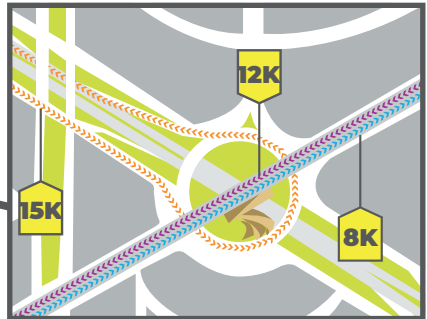

21K GDL

Electrolit

NUTRIDO POR

GUADALAJARA
GUADALAJARA

Guadalajara
La Ciudad

Cámara de Comercio

MAPA RUTA

ABASTECIMIENTOS

Cada puesto cuenta con los siguientes servicios:

- Electrolit
- Regadera
- Agua
- Vaselina
- Esponjas
- S. Médicos
- Sanitarios

DETALLE RUTA

- Del 7km al 8km Sobre puente
- Del 12km al 13km Sobre puente regreso
- Del 15km al 16km Por glorieta y bajar a central