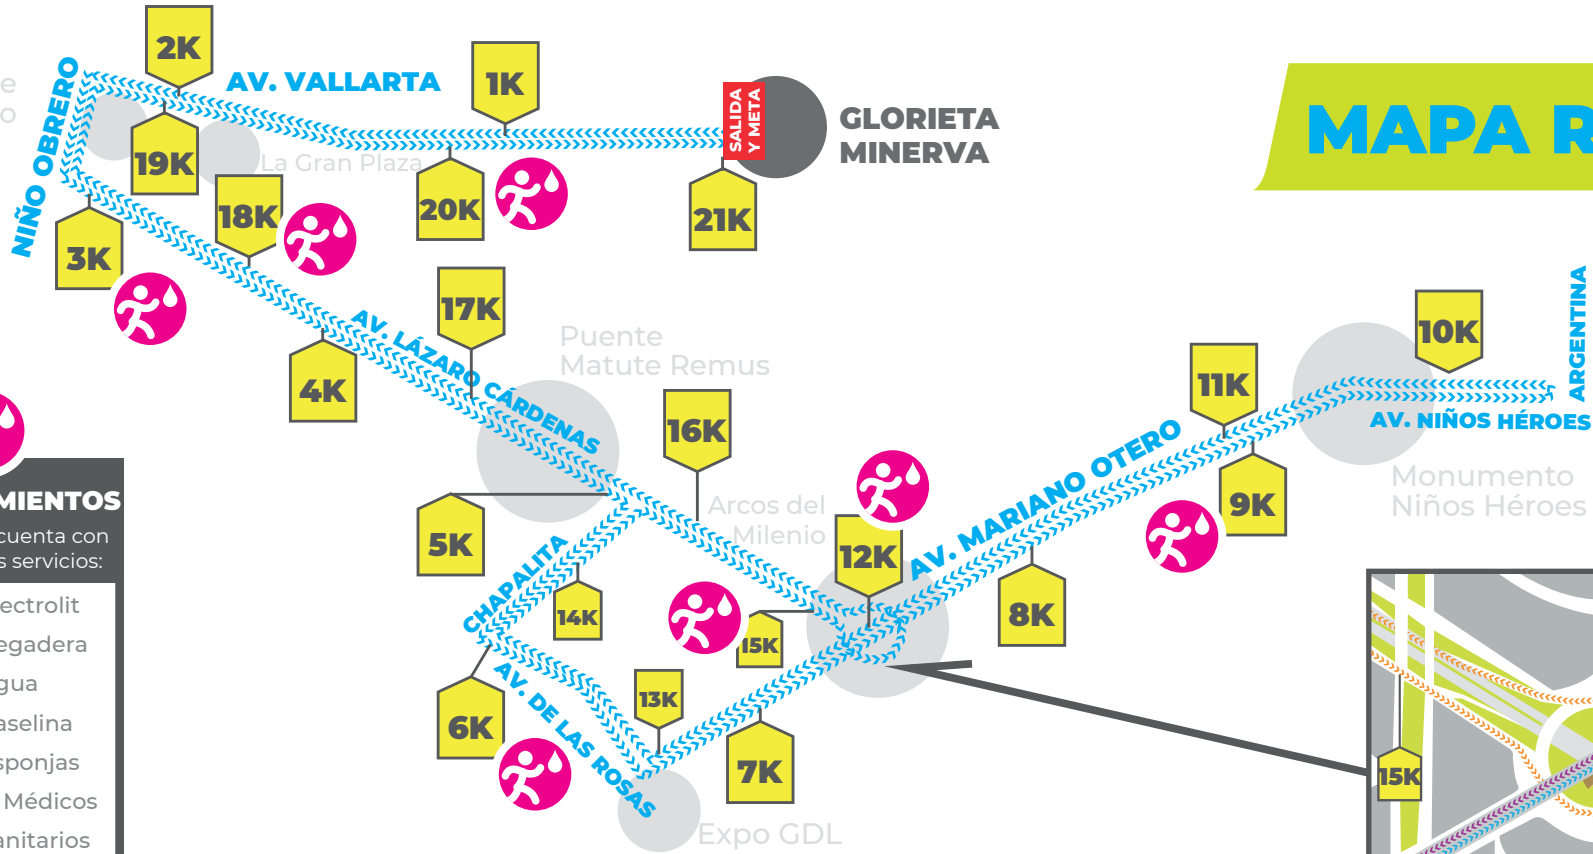

21K GDL

Electrolit

NUTRIDO POR

GUADALAJARA
GUADALAJARA

Guadalajara
La Ciudad

Cámara de Comercio

MAPA RUTA

ABASTECIMIENTOS

Cada puesto cuenta con los siguientes servicios:

- Electrolit
- Regadera
- Agua
- Vaselina
- Esponjas
- S. Médicos
- Sanitarios

DETALLE RUTA

- Del 7km al 8km Sobre puente
- Del 12km al 13km Sobre puente regreso
- Del 15km al 16km Por glorieta y bajar a central