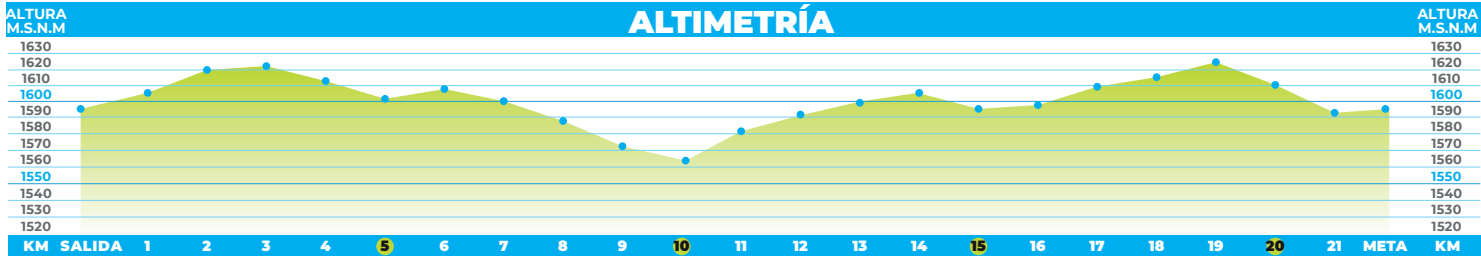

21K GDL

Electrolit

NUTRIDO POR

GUADALAJARA
GUADALAJARA

Guadalajara
La Ciudad

Cámara de Comercio

MAPA RUTA

ABASTECIMIENTOS

Cada puesto cuenta con los siguientes servicios:

- Electrolit
- Regadera
- Agua
- Vaselina
- Esponjas
- S. Médicos
- Sanitarios

DETALLE RUTA

- Del 7km al 8km Sobre puente
- Del 12km al 13km Sobre puente regreso
- Del 15km al 16km Por glorieta y bajar a central